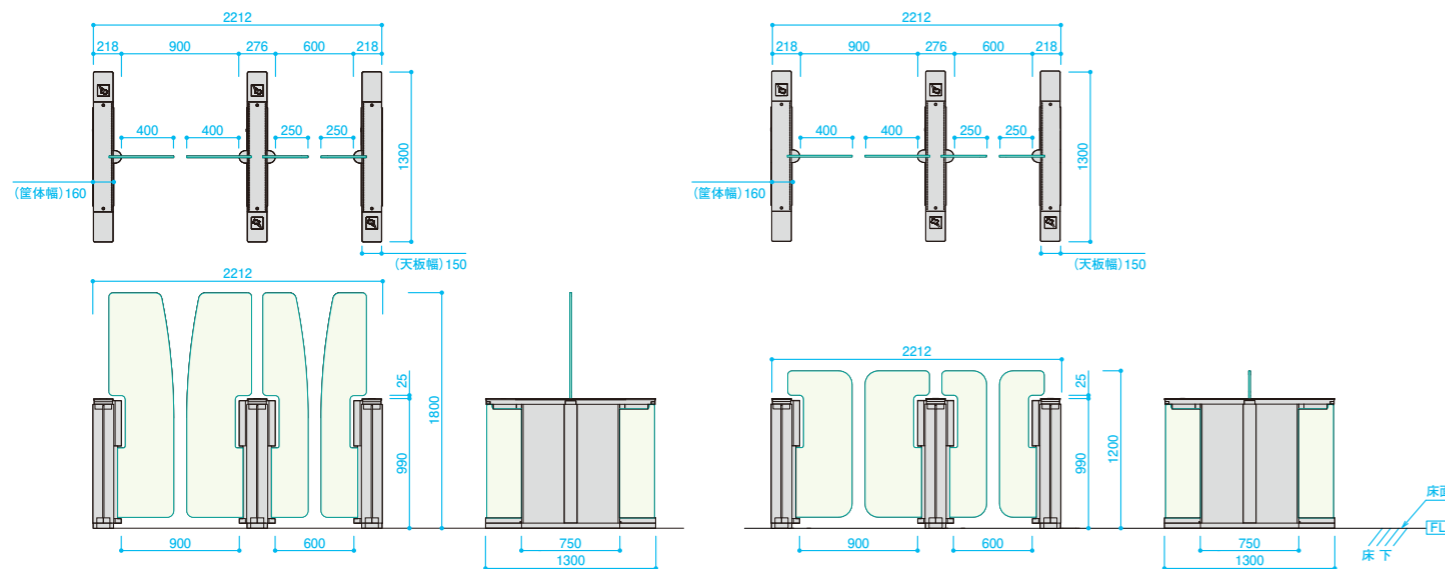

仕様

筐体種類 型名	M筐体(マスター) XTGH-1315M	C筐体(センター) XTGH-1315C	S筐体(スレーブ) XTGH-1315S
通行仕様			
処理能力	最大約55人/分 (連続認証通行の場合) 【注意】但し、接続する上位の入退室管理システムのホスト環境・通行者の歩行速度・通行者の前後間隔に依存します		
検知内容	正常通過・不正通過(供連れ)・無通過・逆進入		
通行方向	片方向通行・双方向通行		
各種寸法			
全長	1300mm		
筐体幅	160mm		
全高	1200mm・1800mm(選択可)		
筐体高	990mm		
天板幅	150mm		
通路幅※1	標準タイプ:600mm・幅広タイプ(車椅子可):900mm(オプション)		
重量	約110kg	約130kg	約110kg
電気仕様			
電源電圧	AC100V±10% 50/60Hz		
消費電力	待機時 約75VA・動作時 約150VA(1通路あたり)		
接地規定	D種接地工事(接地抵抗100Ω以下) ※三種接地工事		
漏れ電流保護	機内に漏電、過負荷、短絡保護兼用ブレーカを実装		
外部インターフェース	無電圧接点(入力8点・出力8点)		
認証機器※2	ご希望の認証機器(ご支給品)が組み込み可能です 組込スペースW130×H160×D60(mm)		
ユーザースペース	—		
開閉部方式	ドア 開き戸方式		
非常時	火災警報の信号によりドアを開放 非通電時のドアはフリー状態		
使用環境	屋内・-10℃~40℃・35%~90%RH(結露なきこと)		
設置形式	アンカーボルト固定・自立スロープ板(オプション)による据置き ※3		
オプション	幅広通路拡張対応・自立スロープ板・係員遠隔操作リモコン(無線)・非通電時ドアロック仕様・クリップ付カードホルダー回収機(別置)		

※1 通路幅の変更はご相談ください。 ※2 表記サイズに適合しない場合でも、組込可能な場合がございますのでご相談ください。
 ※3 自立スロープ板の踏板にはノンスリップマット(グレー)が貼付けてあります。

XTG-H

美しさはそのままに 乗り越え・くぐり抜けを防止
 見た目の抑止力も高めたハイフラップタイプ

寸法図

お問い合わせ先

※カタログの記載内容は改良のため予告なく変更されることがございます。予めご了承ください。

Xの進化

セキュリティゲート

XTG-H

クリスタルゲート タイプH

美しさはそのままに 乗り越え・くぐり抜けを防止
見た目の抑止力も高めたハイフラップタイプ

屋内

55人/分 ※1

通路幅
600mm
と900mm

H

フラッパー高
1800mm
と1200mm

透明感のあるスマート・クオリティ
威圧感を抑えながら
厳格なセキュリティを追求

クオリティ バランス

安全性能 Safety

通行性能 Traffic

保安性能 Security

◆安全性能・通行性能・保安性能の3つのバランスで構成を表示しています。
設置環境への検討にお役立てください。