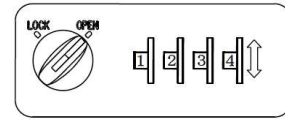

## —扉用鍵タイプ—

ダイヤル錠  
(自動リセット)

カード錠  
(FeliCa MIFARE)

## ◆仕様

外形・内形・重量	扉数	通知・確認	ネットワーク	電源
外形 W340 × H404 × D440 内形 W254 × H175 × D360 約15Kg (接続コード含まず) ご指定サイズへカスタマイズ可能	上下2段 追加可能	LED表示 メール通知 WEB確認	LAN (イーサネット 10/100Mbps) / Wi-Fi / モバイルSIM (FOMA)	AC100V (ACアダプタ)