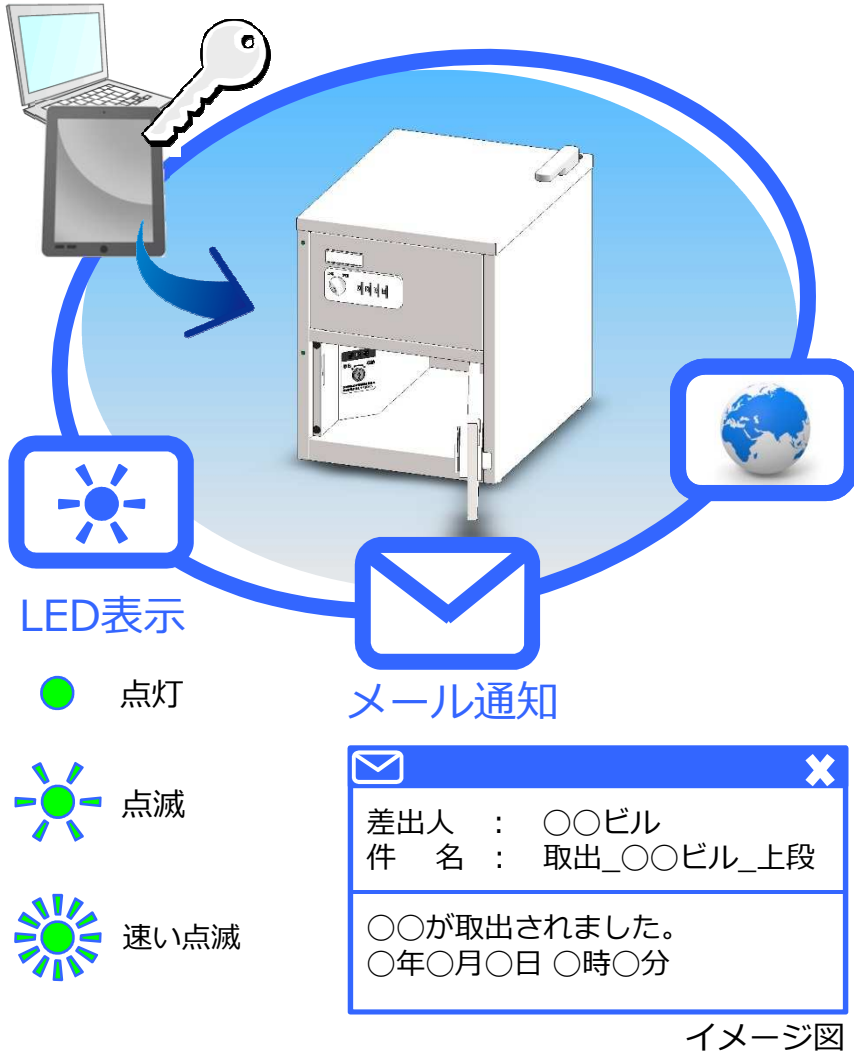

# 小型収納管理ボックス

重要な資産の管理ボックスとしてご利用いただけます。

収納・取出をメールで通知し、現在の状態もWEBにて確認できますので、安心・安全に資産の管理(盗難・紛失防止)が可能となります。

## —扉用鍵タイプ—

ダイヤル錠  
(自動リセット)

カード錠  
(FeliCa MIFARE)

## WEB確認

イメージ図

## ◆仕様

外形・内形・重量	扉数	通知・確認	ネットワーク	電源
外形 W340 × H404 × D440 内形 W254 × H175 × D360 約15Kg (接続コード含まず) ご指定サイズへカスタマイズ可能	上下2段 追加可能	LED表示 メール通知 WEB確認	LAN (イーサネット 10/100Mbps) / Wi-Fi / モバイルSIM (FOMA)	AC100V (ACアダプタ)