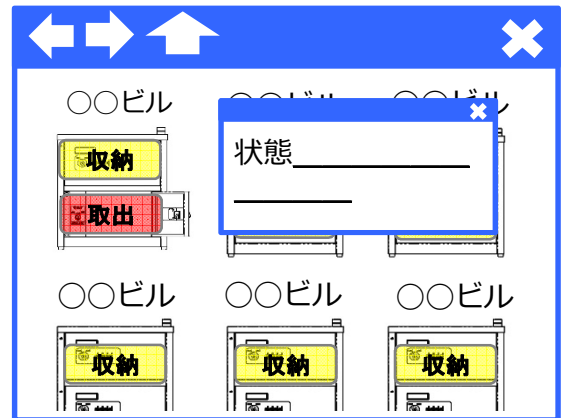

## —扉用鍵タイプ—

ダイヤル錠  
(自動リセット)

カード錠  
(FeliCa MIFARE)

## WEB確認

イメージ図

## ◆仕様

外形・内形・重量	扉数	通知・確認	ネットワーク	電源
外形 W340 × H404 × D440 内形 W254 × H175 × D360 約15Kg (接続コード含まず) ご指定サイズへカスタマイズ可能	上下2段 追加可能	LED表示 メール通知 WEB確認	LAN (イーサネット 10/100Mbps) / Wi-Fi / モバイルSIM (FOMA)	AC100V (ACアダプタ)